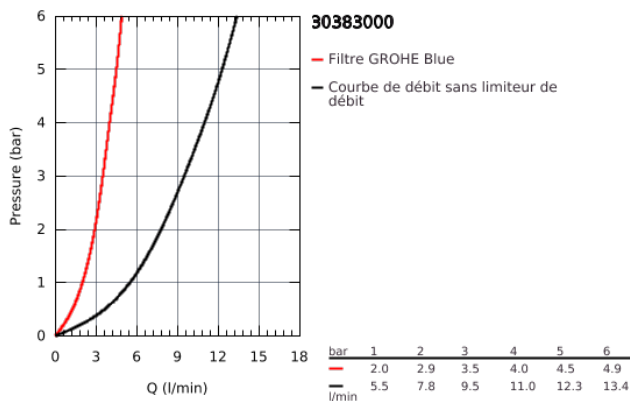

30 383 000 GROHE BLUE PURE EUROSMART KIT DE DÉMARRAGE

DESCRIPTION DU PRODUIT

- Composé de :
- GROHE Blue Mitigeur évier avec système de filtration de l'eau
- Monotrou sur plaque
- Bec C
- Poignée séparée pour l'eau filtrée
- **GROHE StarLight** Chrome éclatant et durable
- **GROHE SilkMove** Cartouche en céramique 28 mm
- Bec tube pivotant
- Zone de rotation 150°
- Circuits d'eau séparés pour l'eau filtrée et l'eau non filtrée
- Flexibles de raccordement souples
- GROHE Blue Raccord pour filtre
- GROHE Blue filtre au charbon actif pour un goût premium
- Capacité 3000L
- Compteur de durée de vie du filtre avec piles incluses 2 x AA
- **Une éco-participation EEE est comprise dans ce prix**

30 383 000 GROHE BLUE PURE EUROSMART KIT DE DÉMARRAGE

PIÈCES DÉTACHÉES

- 1: Levier (N ° de commande 46900000)
- 2: Capuchon de recouvrement (N ° de commande 46581000)
- 3: Bague de fixation (N ° de commande 07419000)
- 4: Cartouche (N ° de commande 46963000)
- 5: Tête à disques en céramique 1/2" (N ° de commande 48509000)
- 6: Mousseur (N ° de commande 48194000)
- 7: **Kit de fixation** (N ° de commande 48477000)
- 8: Raccord pour filtre (N ° de commande 64508001)
- 9: Filtre à charbon actif (N ° de commande 40547001)
- 10: Carafe en cristal avec marquage GROHE (N ° de commande 40405000)*